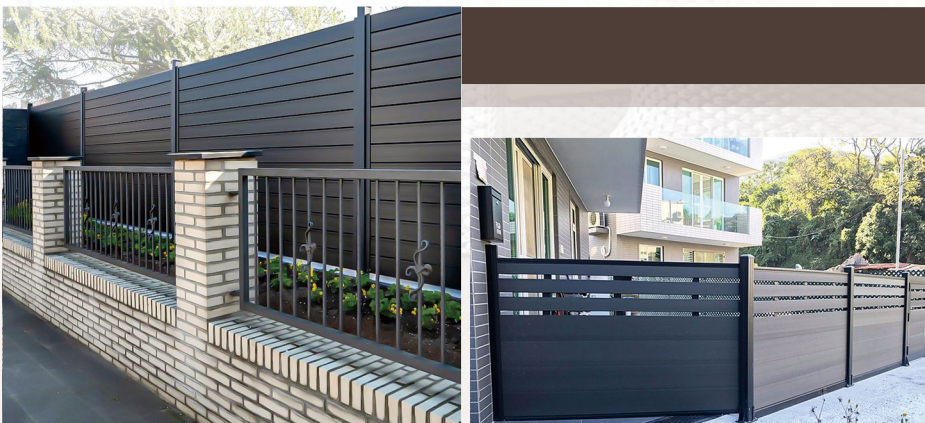

▼ 户外家具

OUTDOOR FURNITURE

款式A SYT-01 150长桌

MODEL-A SYT-01 150 Long Table

款式B SYT-02 80方桌

MODEL-B SYT-02 80 Square Table

款式C SYT-03 80圆桌

MODEL-C SYT-03 80 Round Table