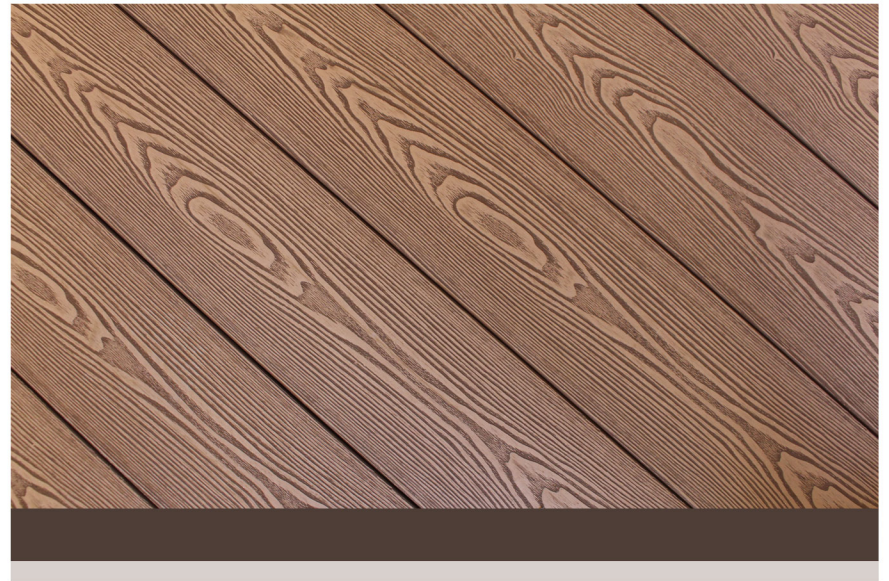

纹理D TEXTURE-D