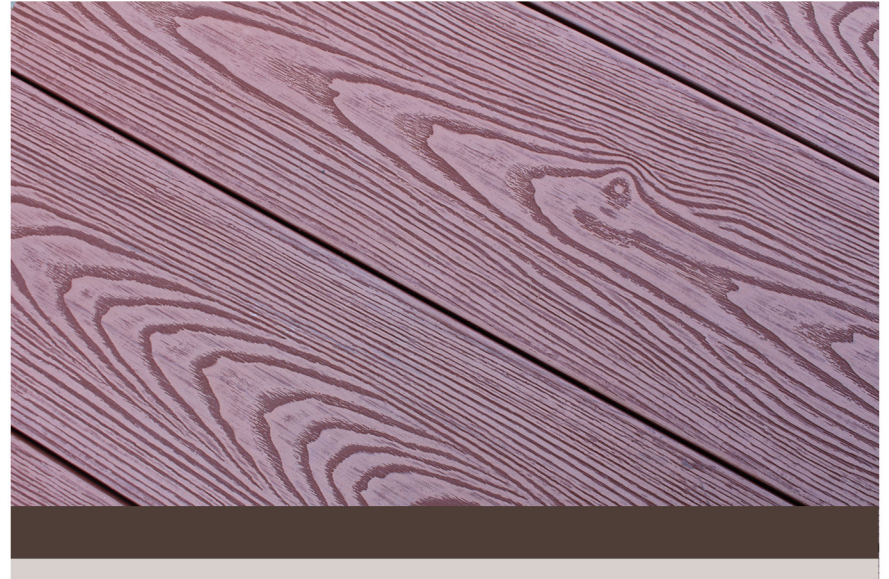

纹理C TEXTURE-C